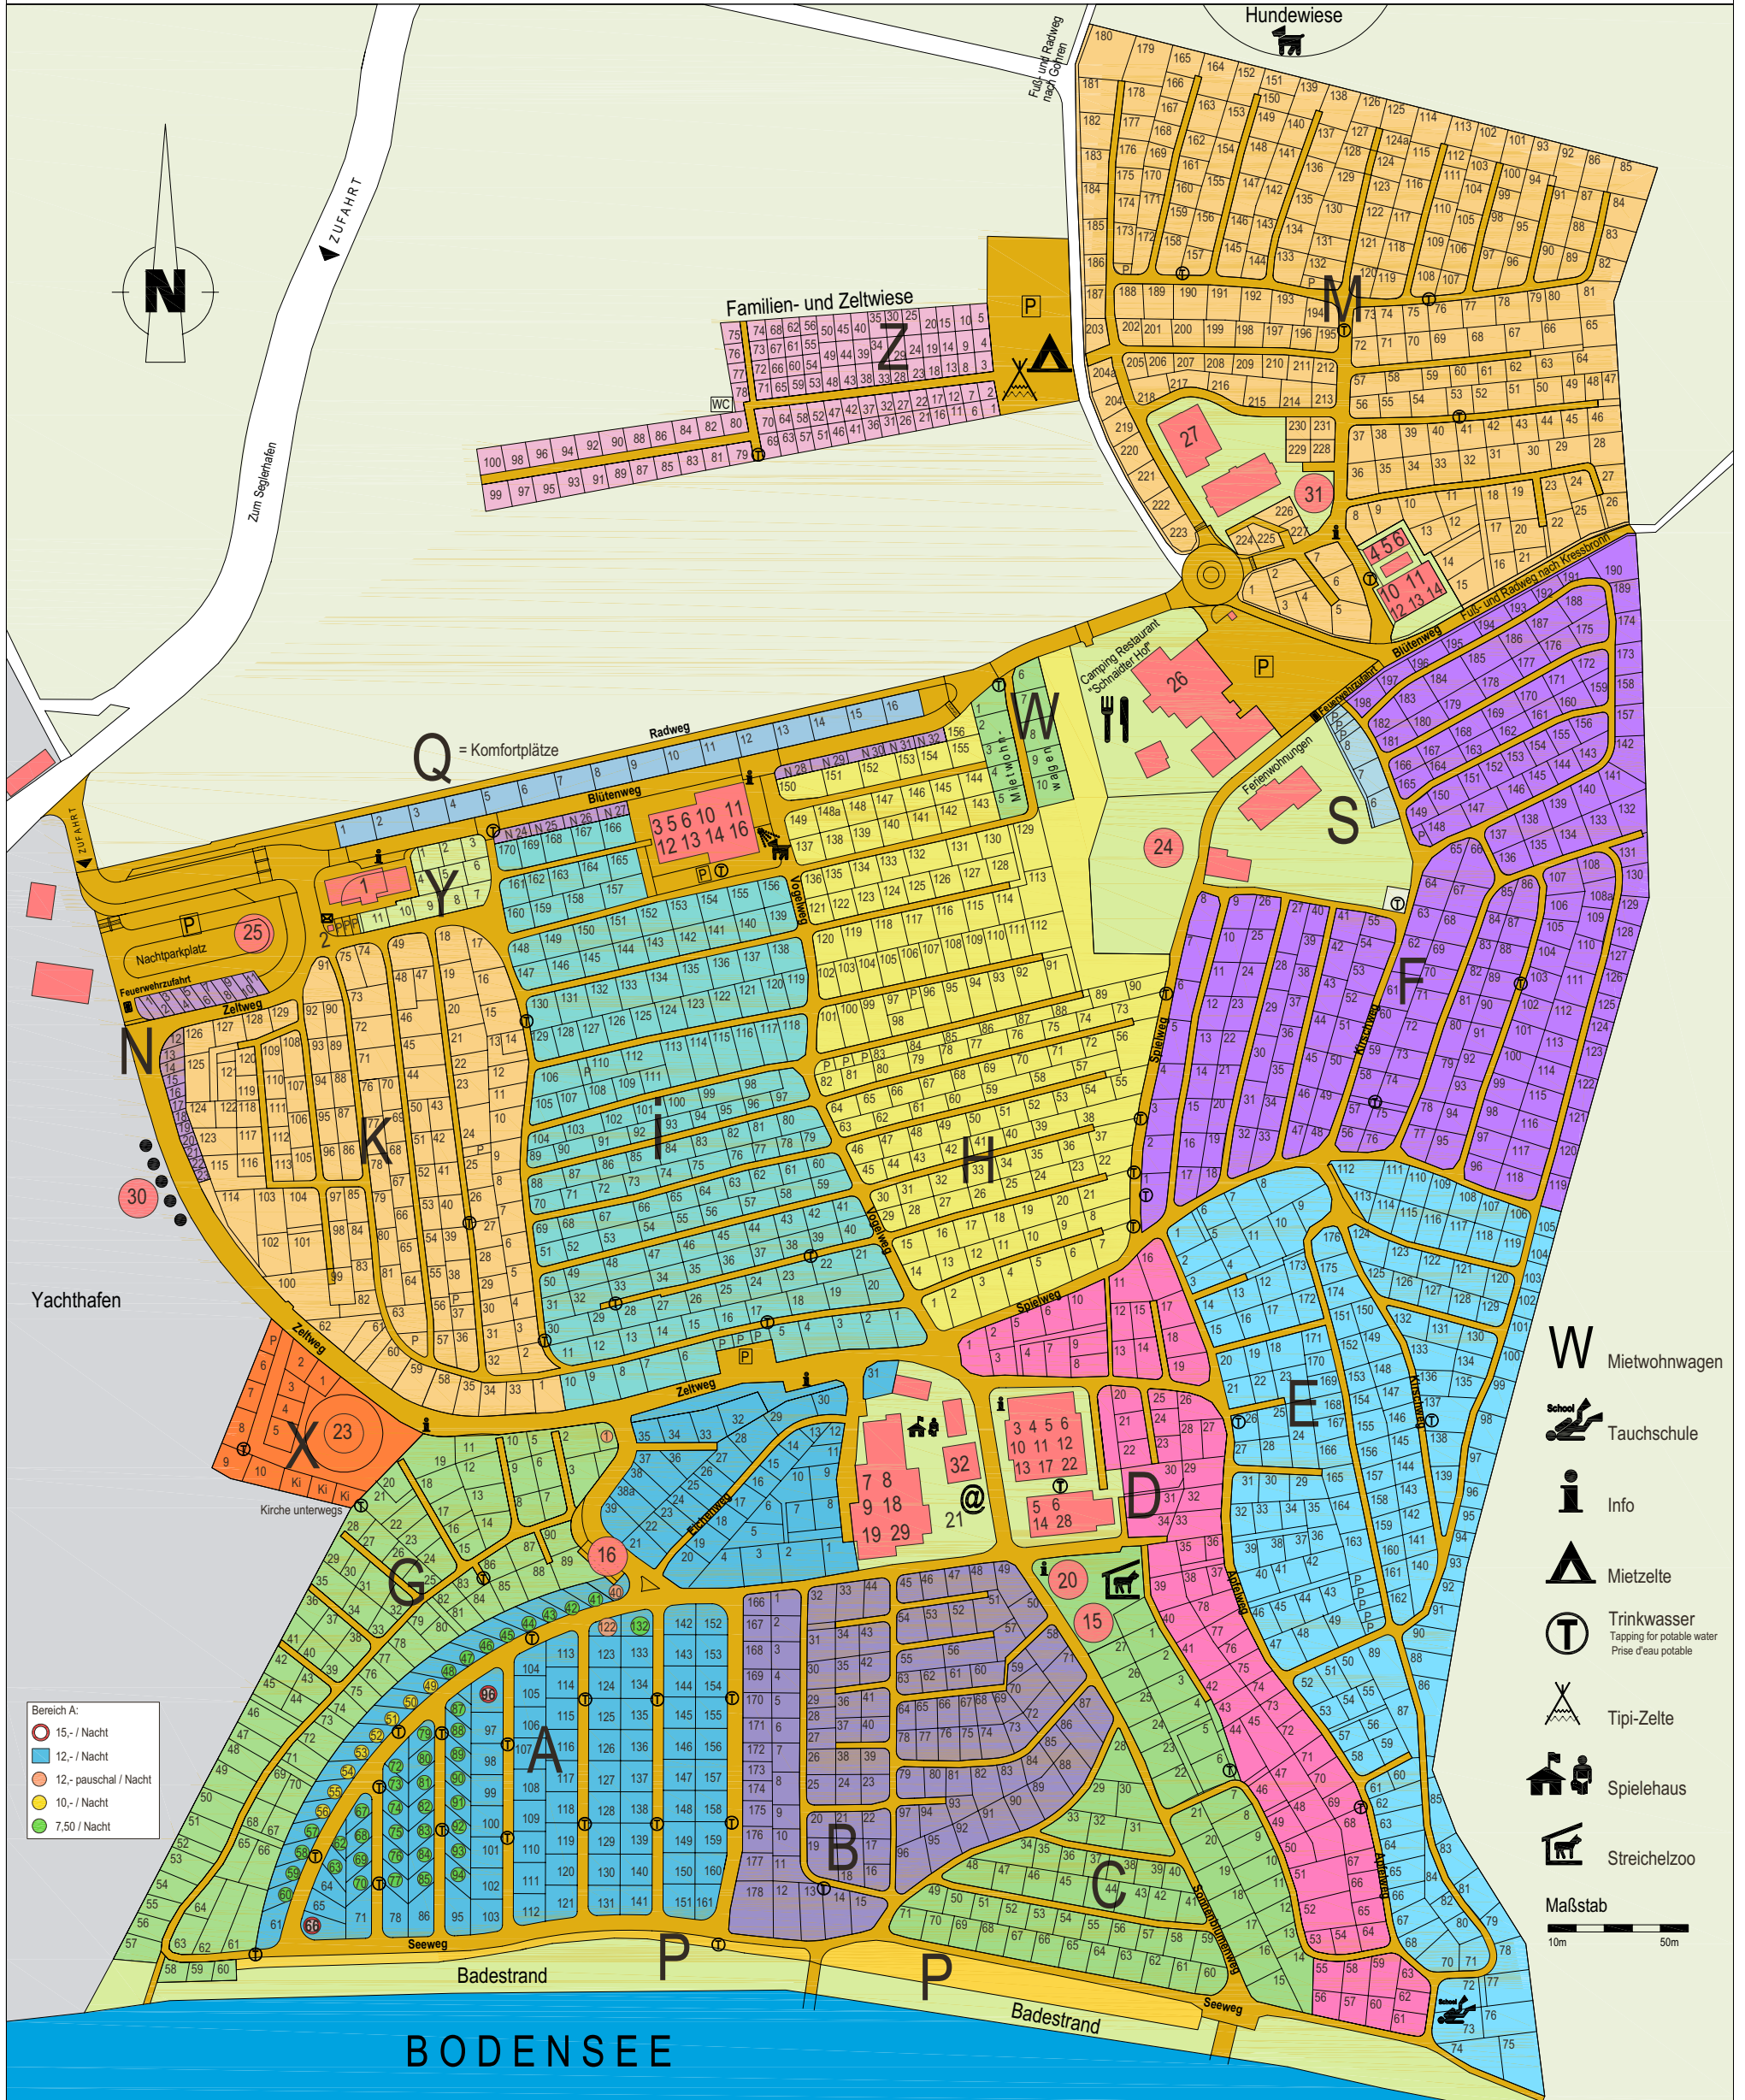

- Bereich A:
- 15,- / Nacht
  - 12,- / Nacht
  - 12,- pauschal / Nacht
  - 10,- / Nacht
  - 7,50 / Nacht

- Mietwohnwagen
- Tauchschole
- Info
- Mietzelle
- Trinkwasser  
Tapping for potable water  
Prise d'eau potable
- Tipi-Zelte
- Spielehaus
- Streichelzoo
- Maßstab**  
10m 50m